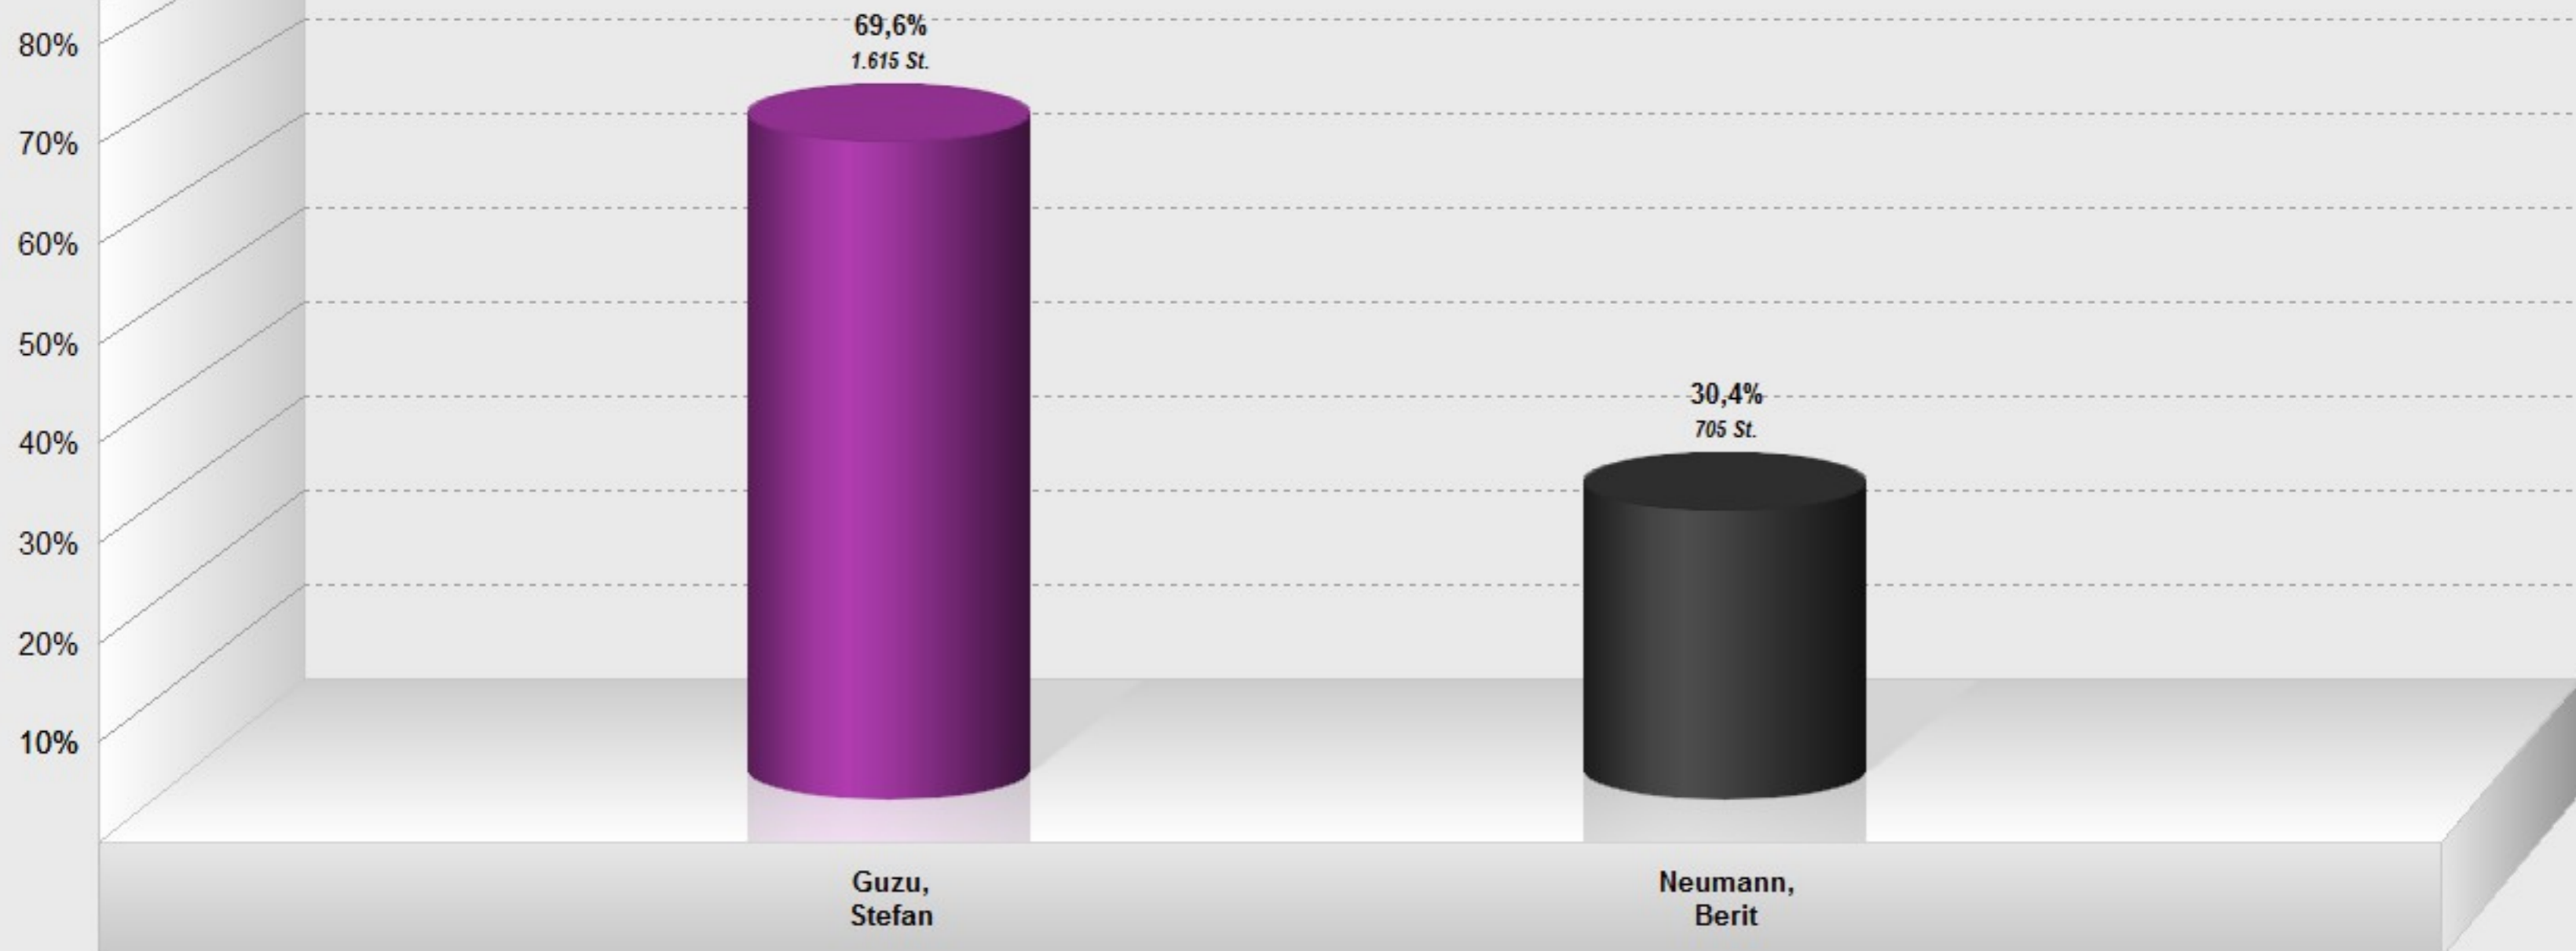

Bürgermeisterwahl-Stichwahl 2019

Vorläufiges Endergebnis

Stimmenanteile in Prozent (%)

Wahlbeteiligung 50,1%

Bürgermeisterwahl-Stichwahl 2019

Vorl. Endergebnis

Wahlb. insges.	4.659
Wahlb. ohne Sperrv.	3.910
Wahlb. mit Sperrv.	749
Wahlb. nach §	0
Stimmzettel	2.334
dav. mit Wahlschein	673
Ungült. Stimmen	14
Gültige Stimmen	2.320
Wahlbeteiligung	50,1 %

Stimmen *Anteil*

Guzu, Stefan	1.615	69,6 %
Neumann, Berit	705	30,4 %